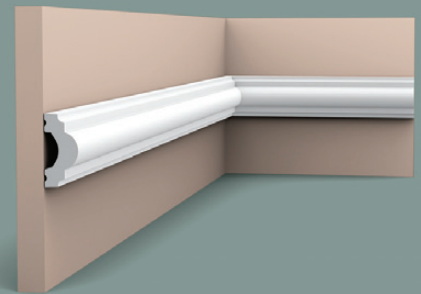

..... Lemovací lišty .....

PX120

200 x 4 x 1,9 cm
Duropolymer®