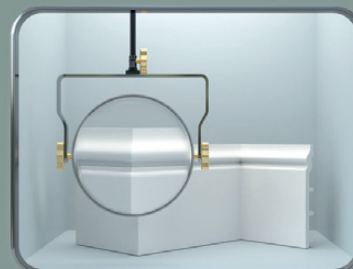

DUROPOLYMER® LOVES...

BARVU

opatřený základním nátěrem a snadno přetřítelný jakýmkoli typem barvy

VODU

nikdy nezvlhne, je voděodolný a rozměrově stabilní

DETAILY

vyniknout ostré hrany a jemné detaily pro design ve vysokém rozlišení